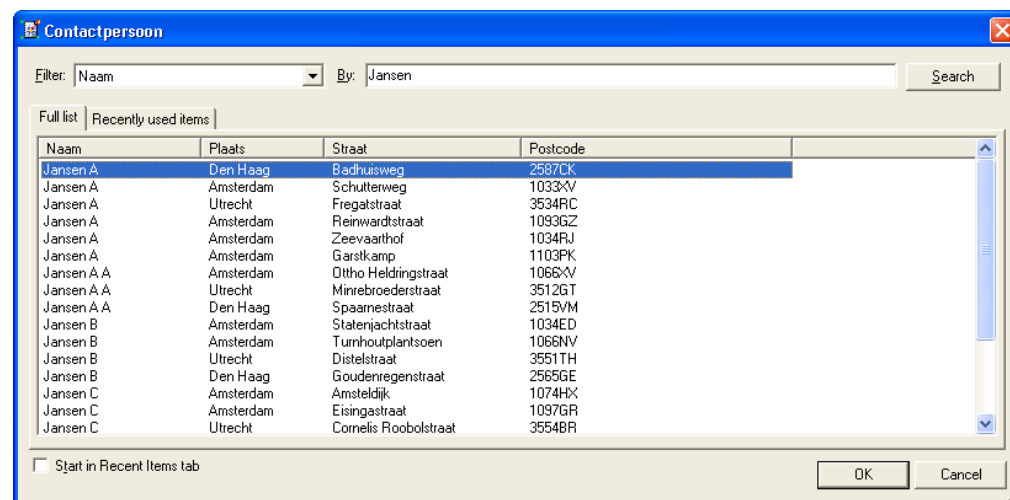

One Fox heeft deze wens opgevangen en vervolgens standaard maatwerk ontwikkeld, genaamd Add-on, zodat een oplossing wordt geboden voor hierboven beschreven knelpunt. De Add-ons van One Fox kenmerken zich door zeer korte implementatietijd en brede toepasbaarheid; op elke eDOCS omgeving kan dit worden toegepast.

One Fox Lookup biedt dé oplossing

Met One Fox Lookup heeft de gebruiker veel mogelijkheden om één of meerdere gewenste items uit een lijst te selecteren. Hierdoor kan de zoekopdracht verder gespecificeerd worden. De One Fox Lookup functie werkt op dezelfde manier als de OpenText eDocs DM Lookup en dient hetzelfde doel, namelijk het kunnen vinden van data. Daarentegen biedt de One Fox eDOCS Lookup meer zoek- en filtermogelijkheden, hetgeen het dagelijks gebruik van eDOCS sterk vergemakkelijkt.

Met deze Add-on kan worden gezocht naar projecten, contactpersonen of andere gegevens op een nauwkeurige en snelle wijze.

Hierdoor:

- Bespaart u tijd en geld;
- Wordt het gebruikersgemak verhoogd, waardoor ook de acceptatie van de oplossing verbeterd wordt.

Twee voorbeelden:

Hieronder wordt een lijst in DM weergegeven. Slechts één criterium kan worden ingevoerd. Zoeken naar Dhr. Jansen met extra criterium "Amsterdam" behoort niet tot de mogelijkheden.